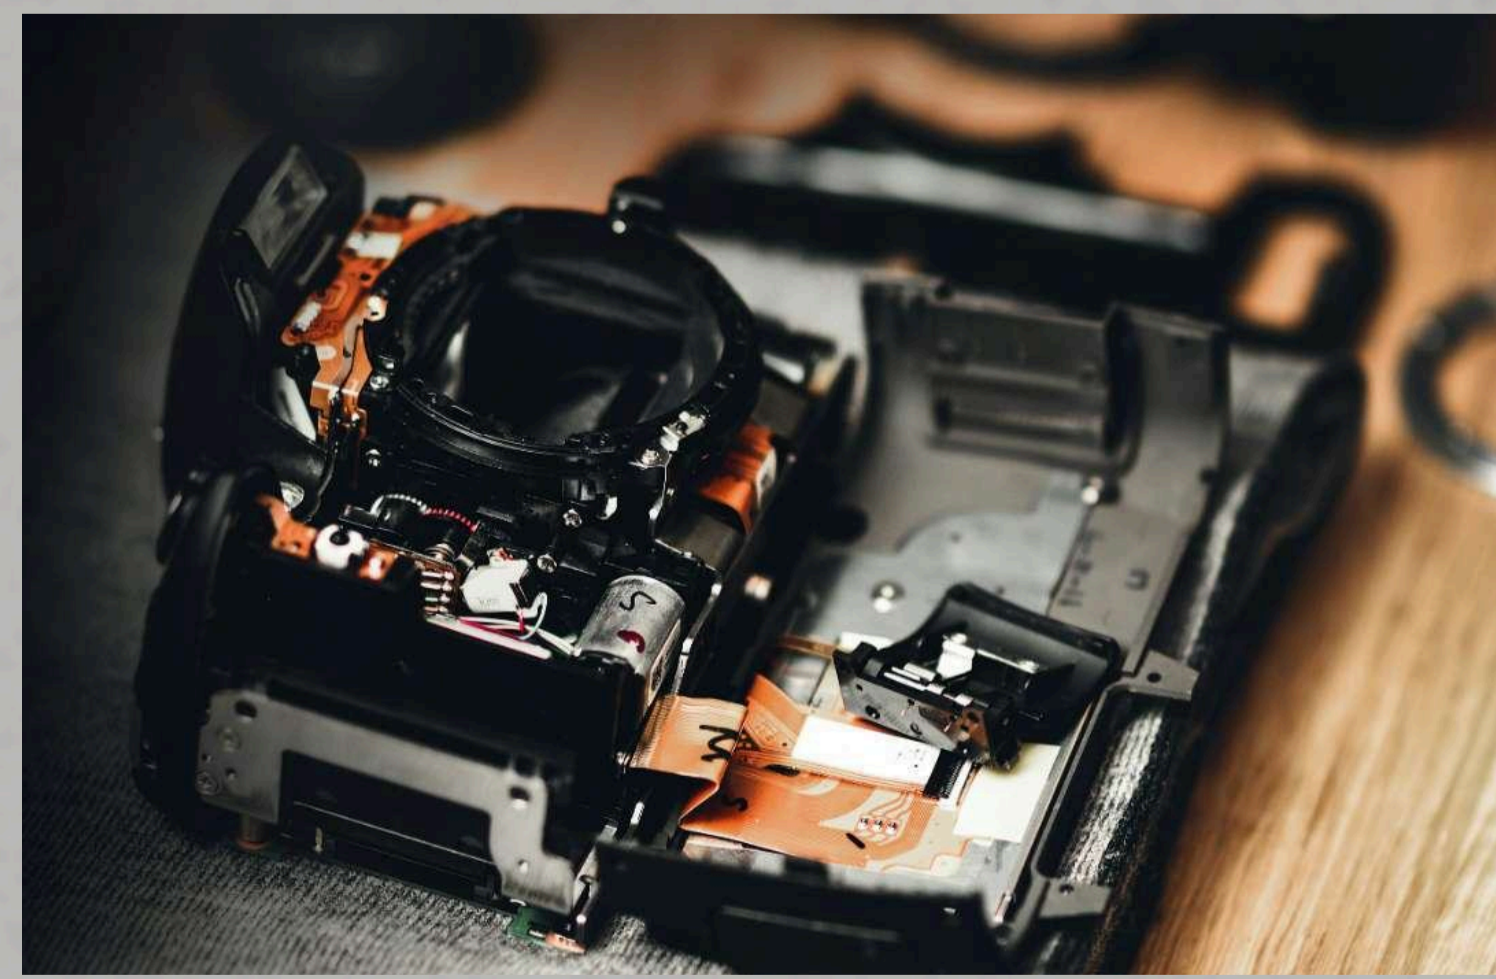

修理・メンテナンス

空知写真機では、お客様の大切なカメラの修理やメンテナンスを承っています。
シャッターやボタンの不具合、イメージセンサーやレンズのクリーニング、また、日常のお手入れのコツもご案内しています。
お持ちのカメラの調子が悪いと感じている方、メーカーの修理受付期間が終了したために諦めてしまっている方、また、動かなくなってしまった古いフィルムカメラでもう一度写真を撮ってみたい方、ぜひ一度ご相談ください。